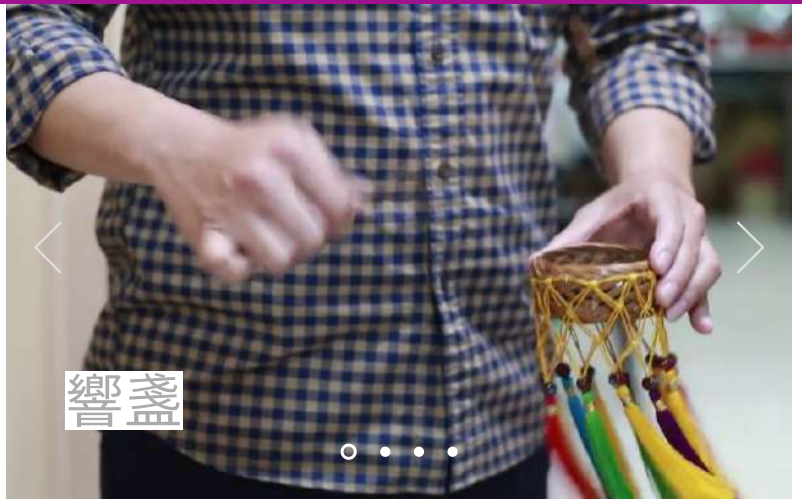

此網站是使用WIX.com網站幫手設計的。立即用來製作您的網站吧!

立即開始

▶ 聽見響盞

▶ 聽見雙鐘

▶ 聽見叫鑼

▶ 聽見四塊

< 首頁

< 聲景，無所不在